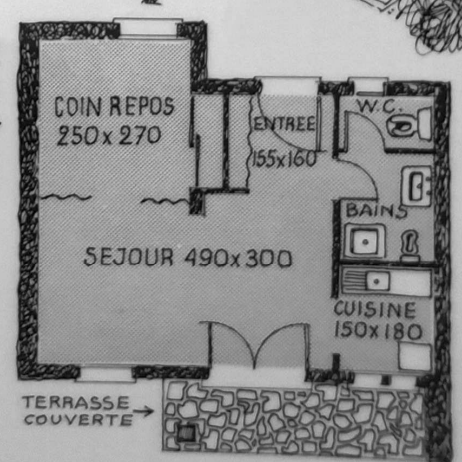

Votre Studio dans un Parc DE LA COTE D'AZUR

A L'INSCRIPTION 1.000 Fr.
EN COURS TRAVAUX 11.000 Fr.
CRÉDIT SUR 7 ANS 23.000 Fr.

latourdemare.fr

A LA TOUR DE MARE

LA FONCIÈRE DES CADRES
1, RUE DESBOUTIN - NICE - TÉL. 85-35-41
RENSEIGNEMENTS & INSCRIPTIONS
à NICE ou à LA TOUR DE MARE (Fréjus) VAR
à Paris AGIPAIX 19, Rue de la Paix, 2^e. Tél. RIC. 79-59
C'EST UNE RÉALISATION DE